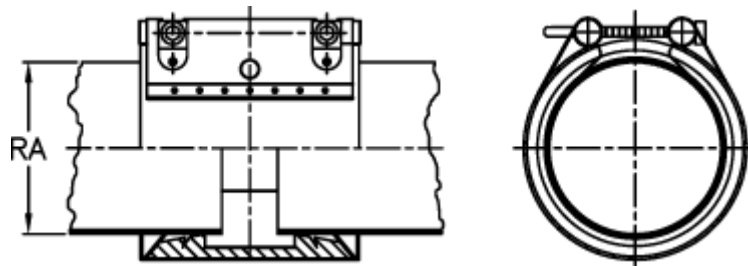

Varenummer: 025838640193
Beskrivelse: Norma Connect Kobling
FLEX E W5 Ø=193,0 NBR, 23,5 bar

Mål

Note = Kontakt os for yderligere informationer.

RA = 193.0